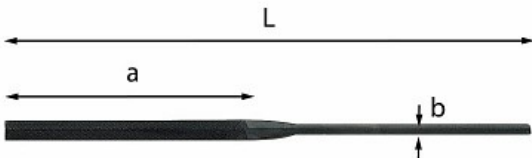

LIMA AD AGO A DOPPIO COLTELLO

991 D

UNI 5669

- Taglio mezzo dolce

Dettagli famiglia

| Codice | L mm | a mm | b mm |  Q.tà x conf. | Prezzo listino |
|-----------|------|------|------|--|----------------|
| U09910004 | 160 | 80 | 3,5 | 5 | € 6.25 |